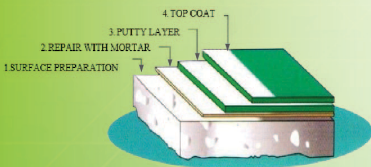

Industrial Flooring Products: Enhance strength, protect surfaces, and easily to clean. Available in epoxy and polyurethane coatings. Suitable for use in factory floor, kitchens, and parking lots.

วัสดุสำหรับเคลือบพื้นผิวคอนกรีต ชนิดอีพ็อกซีและโพลียูรีเทน มีทั้งแบบเฉดสีและชนิดเคลือบใสเพื่อเสริมความแข็งแรงให้กับพื้นผิวและป้องกันฝุ่น เหมาะกับพื้นโรงงาน พื้นห้องอาหาร และลานจอดรถ